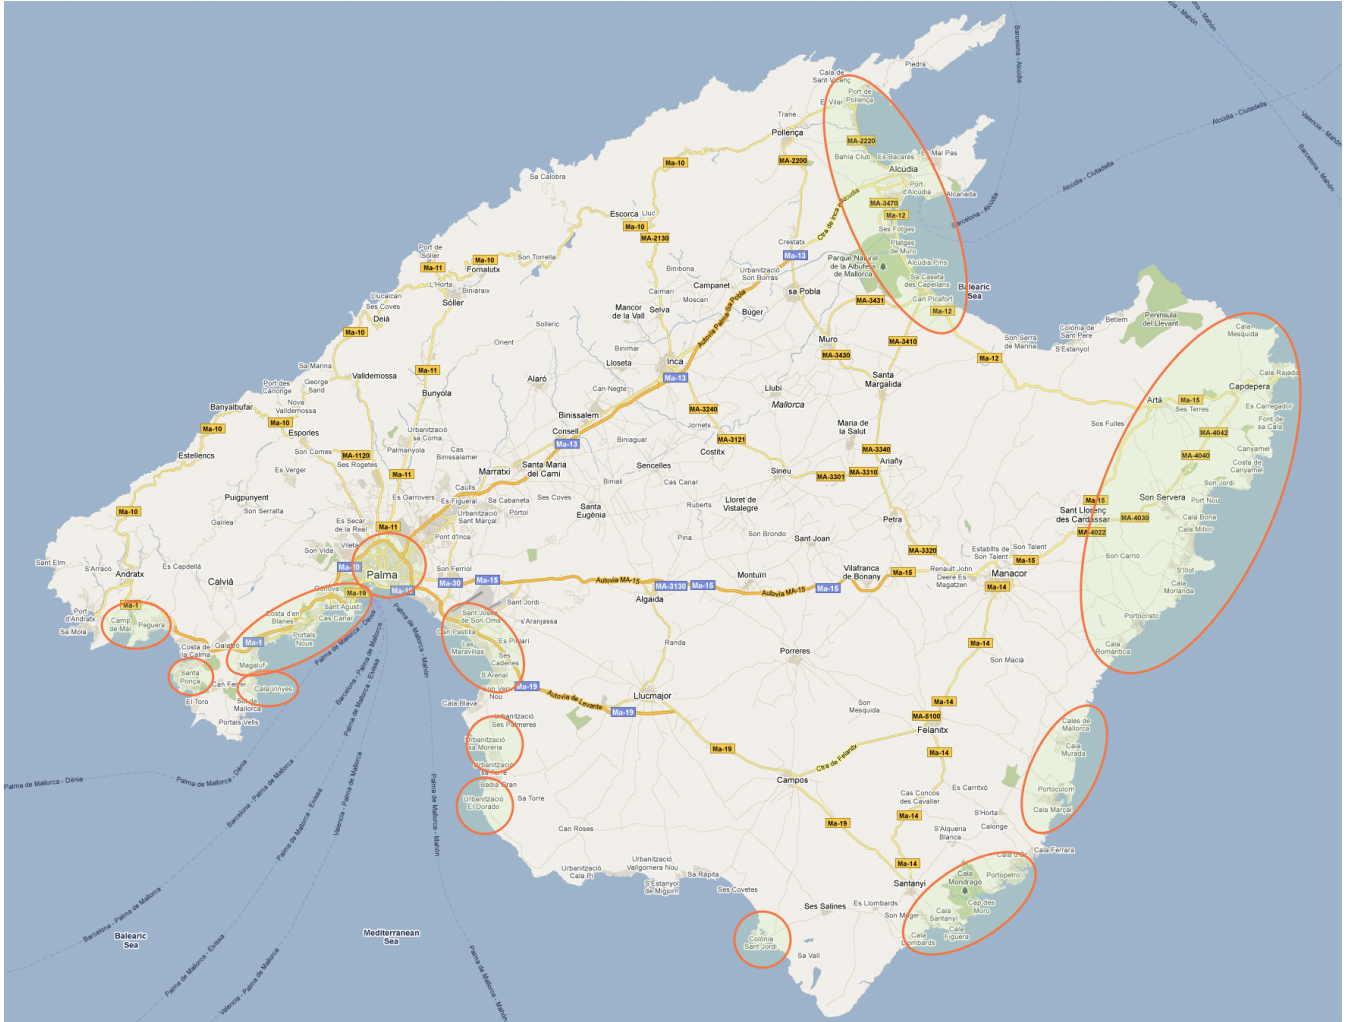

- Volta Illa - Guiada - Punts de recollida**
- Vuelta Isla - Guiada - Puntos de recogida**
- Island Tour - Guided - Pick up points**
- Insel Rundfahrt - Reiseleitung - Abholpunkt**
- Tour de l'île - Guidée - Lieu de collecte**

Zona	Hotel	Punt recollida	Hora de recollida
Zona	Hotel	Lugar recogida	Hora de recogida
Zone	Hotel	Pick up point	Pick up time
Bereich	Hotel	Abholpunkt	Abholzeit
Sscteur	Hôtel	Lieu de collecte	Heure de collecte
El Dorado	SUN CLUB EL DORADO	SUN CLUB EL DORADO	08.15 h
Delta	DELTA	HOTEL DELTA	08.20 h
	MAIORIS	HOTEL MAIORIS	08.20 h
Arenal	ALEGRIA	HOTEL BAHAMAS	08.30 h
Arenal	ALEJANDRIA	Aturada bus/parada bus/bus stop/Bushaltestelle/arrêt de bus: COLEGIO BORJA MOLL	08.30 h
Arenal	AMAZONAS	HOTEL BAHAMAS	08.30 h
Arenal	ARAGON HS.	HOTEL BAHAMAS	08.30 h
Arenal	ARCADIA	HOTEL ONDINA	08.30 h
Arenal	ATLANTA	HOTEL BAHAMAS	08.30 h
Arenal	BAHAMAS	HOTEL BAHAMAS	08.30 h
Arenal	BAHIA DE PALMA	HOTEL BAHAMAS	08.30 h
Arenal	BAHIA PARK	HOTEL ONDINA	08.30 h
Arenal	BELGRAVIA	HOTEL BAHAMAS	08.30 h
Arenal	COPACABANA	HOTEL ONDINA	08.30 h
Arenal	COSTA BLANCA	HOTEL ONDINA	08.30 h
Arenal	COSTA VERDE	HOTEL BAHAMAS	08.30 h